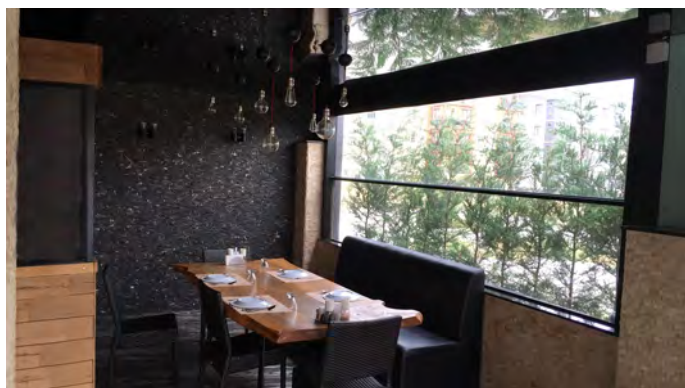

Горизонтальное Складное Остекление

Этот продукт идеально подходит для остекления Торговых зон с террасами и Мансардами , Вы сможете использовать террасу круглый год , увеличив , полезную площадь вы максимизируете прибыль. Вы сможете защитить ваших посетителей от ветра, песка, и т.д., сохраняя при этом хороший вид и комфортную атмосферу внутри помещения независимо от внешних погодных условий.

ХАРАКТЕРИСТИКА.

Легкая в установке и простая в использовании.

Бесшумный ход .

Регулируемая высота.

Надежно противостоит ударам и сильному ветру.

Низкий эксплуатационный расход, легкая замена стекла.

Управление с помощью дистанционного управления и ключа.

В сложенном положении панели выполняют функцию перил.