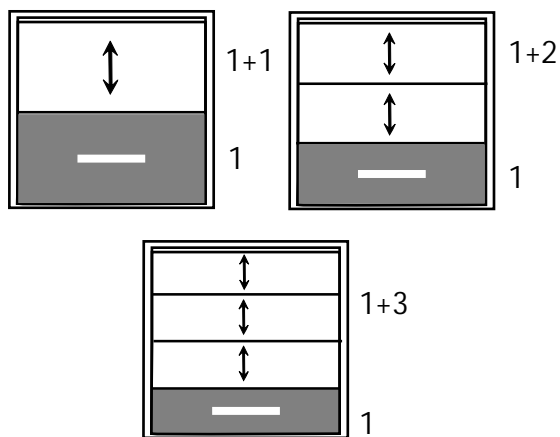

В сложенном положении панели выполняют функцию перил.

ВОЗМОЖНЫЕ КОНФИГУРАЦИИ.

Нижняя панель всегда является стационарной
Конфигурации : 1+1, 1+2, 1+3.

СТЕКЛО.

Закаленное 8 мм.

Ламинированное 4 мм + 4 мм.

Двойное остекление 5 /10/5 мм.

ОТДЕЛКА.

Стандартный цвет : серый пепельный.

Любой цвет согласно каталогу RAL.

Анодированное покрытие.

МАКСИМАЛЬНЫЙ РАЗМЕР СИСТЕМЫ.

Для конфигурации 1+1, максимальная ширина -1400мм и высота- 2400мм.

Для конфигурации 1+2, 1+3, максимальная ширина- 3600мм и высота- 3600мм.